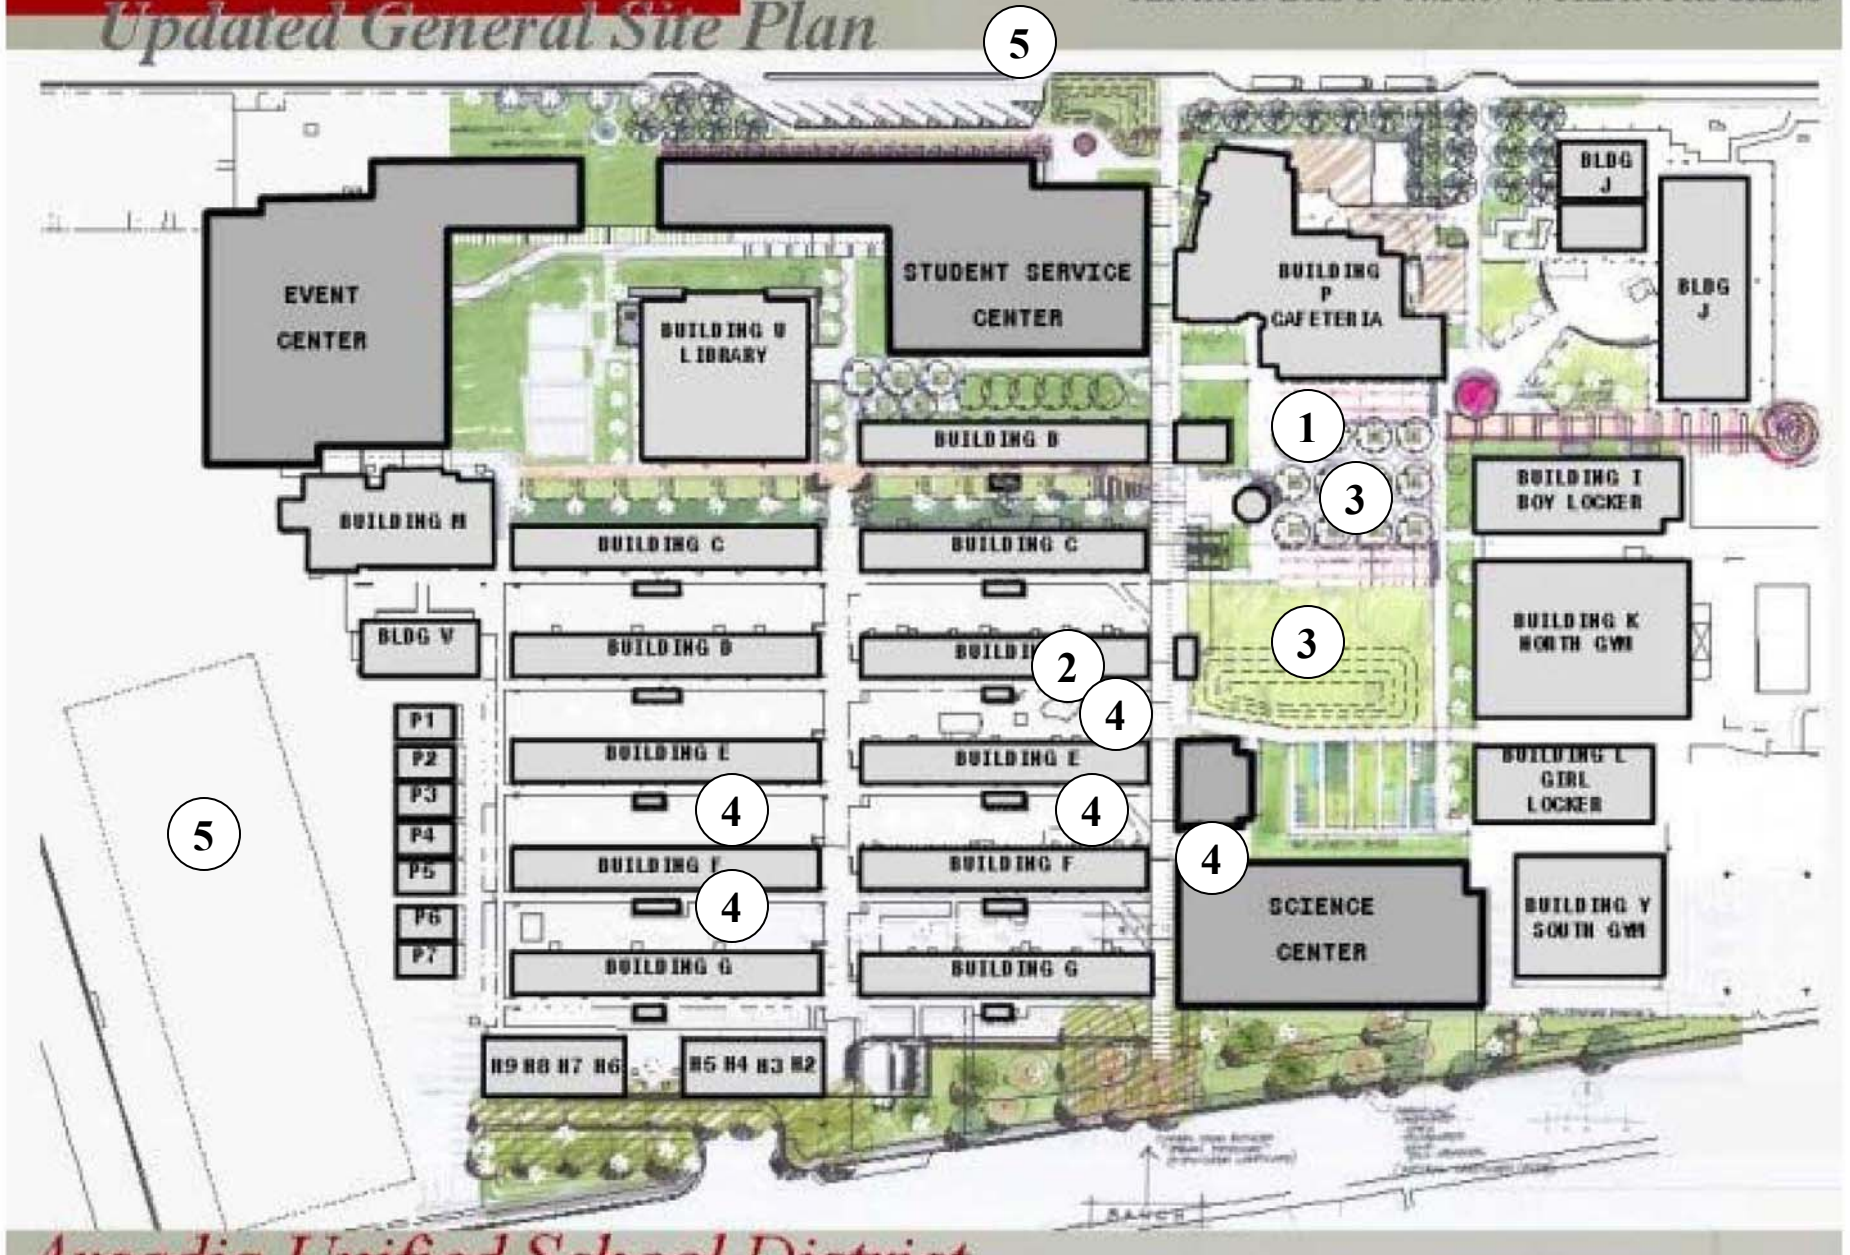

# Updated General Site Plan

TENTATIVE AS OF 04.10.07 WORK IN PROGRESS

- |              |         |                               |
|--------------|---------|-------------------------------|
| ① 報到處        | ③ 學校休息區 | ⑤ 停車場 或可停在 Campus Drive 街道的兩邊 |
| ② 辦公室 (D102) | ④ 廁所    |                               |